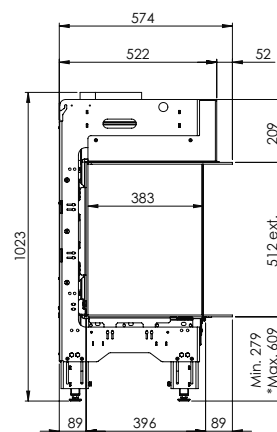

Afvoermateriaal 130/200

Specificaties

Buitenmaat BxHxD in mm
1040 x 1023 x 574

Vuurzicht BxHxD in mm
872 x 500 x 383

Brander
Log Burner 2.0

Decoratie opties
Houtset

Achterwand
Achterwand staal vlak

Afstandsbediening
ITC Remote

Vermogen
8,1 kW

Besturingssysteem
Honeywell

Energie label
B

Opties (tegen meerprijs)
Symbio Module
Ontspiegeld glas
Zwart glazen achterwand
Dieptekader 30 mm
Dieptekader 100 mm
Verstelbare poten
Muurbeugel