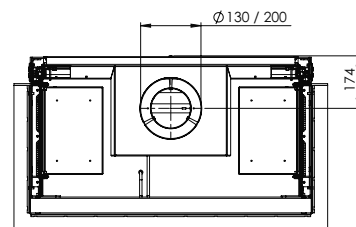

Meer info over
de MatriX?
Scan de QR code

Kortom: een moderne gashaard in een klassieke “kampvuur” opstelling die voor elke denkbare situatie een oplossing biedt.

MatriX | 800/500 III

DECORATIEOPTIES

Symbio module

Afvoermateriaal 130/200

Specificaties

Buitenmaat BxHxD in mm
1040 x 1023 x 574

Vuurzicht BxHxD in mm
872 x 500 x 383

Brander
Log Burner 2.0

Decoratie opties
Houtset

Achterwand
Achterwand staal vlak

Afstandsbediening
ITC Remote