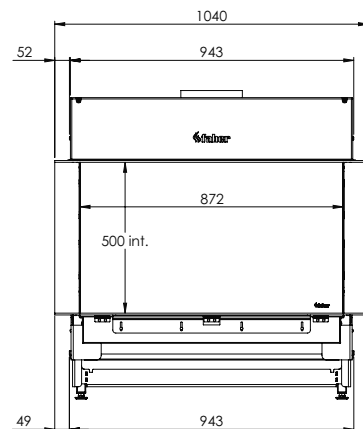

Afvoermateriaal 130/200

Specificaties

Buitenmaat BxHxD in mm
1040 x 1023 x 574

Vuurzicht BxHxD in mm
872 x 500 x 383

Brander
Log Burner 2.0

Decoratie opties
Houtset

Achterwand
Achterwand staal vlak

Afstandsbediening
ITC Remote

Vermogen
8,1 kW

Besturingssysteem
Honeywell

Energie label
B

Opties (tegen meerprijs)
Symbio Module
Ontspiegeld glas
Zwart glazen achterwand
Dieptekader 30 mm
Dieptekader 100 mm
Verstelbare poten
Muurbeugel